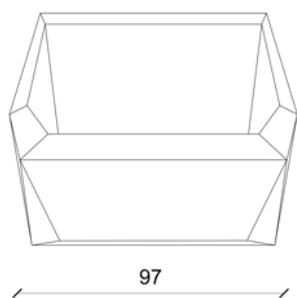

# **DIAMOND**

poltrona

P001/F

P001/L

La struttura interna è composta da massello di abete e legno multistrato.

L'imbottitura è in poliesteri a quote differenziate, fodera interna in fibra di poliesteri e poliammide.