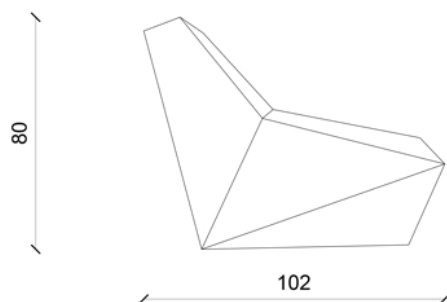

# **DIAMOND**

poltrona

P001/F

P001/L

La struttura interna è composta da massello di abete e legno multistrato.

L'imbottitura è in poliesteri a quote differenziate, fodera interna in fibra di poliesteri e poliammide.